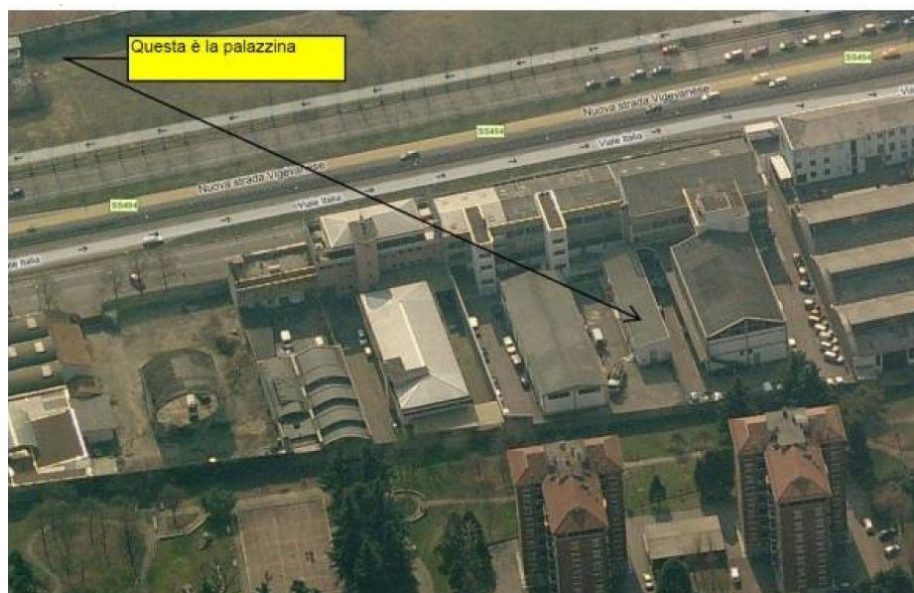

Affitto Capannone a Corsico - ref EK-34107053

Località: Corsico - Lombardia - Milano

Tipologia: Capannone

Contratto: rent

Parcheggio: Nessuno

Riferimento: EK-34107053

Descrizione

Corsico, strada nuova vigevanese, Capannone Arancione propone in affitto spazi in palazzina di complessivi mq 500 (piano rialzato 250 mq + seminterrato 250 mq) eventualmente frazionabili, cortile carico scarico, posti auto, possibilità utilizzo commerciale, uffici, magazzino, capannone, deposito, laboratorio.