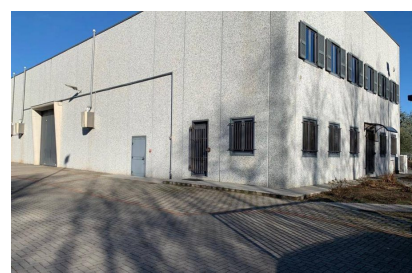

Affitto Capannone a Lonate Pozzolo - ref EK-71688692

Località: Lombardia - Lonate Pozzolo - Varese

Tipologia: Capannone

Contratto: rent

Parcheggio: Nessuno

Riferimento: EK-71688692

Descrizione

Capannone Arancione propone immobile semi indipendente di 1100 mq.

L'immobile è ubicato a pochi Km dall'ingresso della Superstrada Malpensa, con facile accesso all'area anche a grandi mezzi.

La struttura è dotata di carro ponte e dispone di uffici al primo piano, servizi e impianto d'illuminazione.