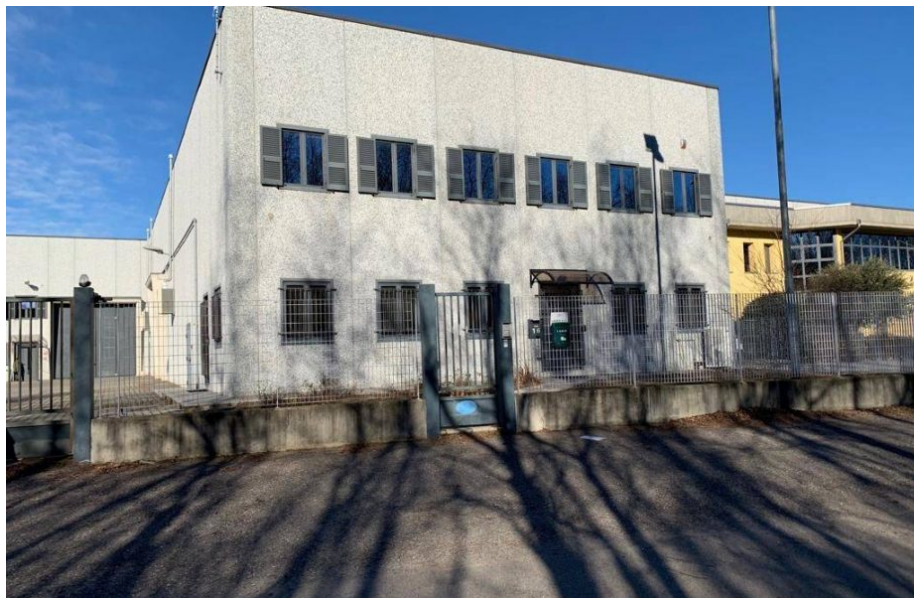

Affitto Capannone a Lonate Pozzolo - ref EK-71688692

Località: Lombardia - Lonate Pozzolo - Varese

Tipologia: Capannone

Contratto: rent

Parcheggio: Nessuno

Riferimento: EK-71688692

Descrizione

Capannone Arancione propone immobile semi indipendente di 1100 mq.

L'immobile è ubicato a pochi Km dall'ingresso della Superstrada Malpensa, con facile accesso all'area anche a grandi mezzi.

La struttura è dotata di carro ponte e dispone di uffici al primo piano, servizi e impianto d'illuminazione.